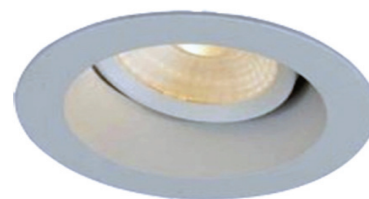

WV 98 LED Inbouwspot

LED inbouwspot rond verdiept kantelbaar
Voorzien van LED module 7W 2700K 720Lm
Beschermklasse IP44

Buitendiam $\varnothing$ 80mm. Gatmaat $\varnothing$ 68mm. Inbouwhoogte 75mm.

170120020 zwart
170120021 wit
170120022 RVS

Excl. LED driver 180mA, zie pag.59