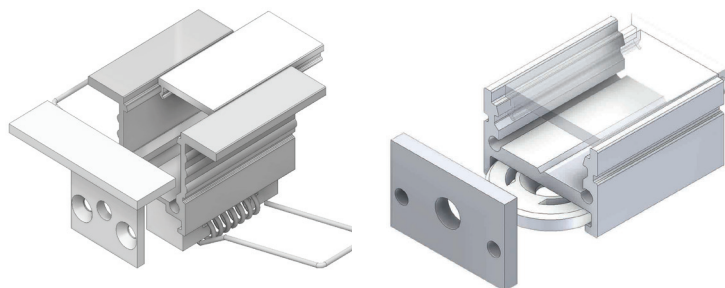

Eindstuk

032089392 Alu eindstuk

Ultimate profiel aluminium voor IP00, IP62 en IP67 LED strips

Er gelden afwijkende verzendtarieven voor de lengtes 3000 en 4000mm

Hoog Profiel

0320870022M LxBxH = 2000x18x23mm

0320870023M LxBxH = 3000x18x23mm

032107790 LxBxH = 4000x18x23mm

Laag Profiel (mogelijk zijn de LED punten zichtbaar)

032083102 LxBxH = 2000x18x12mm

032107795 LxBxH = 3000x18x12mm

Inbouwprofiel

032081202 LxBxH = 2000x18x12mm buitenmaat 35mm

032081203 LxBxH = 3000x18x12mm buitenmaat 35mm

Policarbonaat afscherming voor Ultimate profiel

0320871522M Lengte 2000mm

0320871523M Lengte 3000mm

032107323 Lengte 4000mm

Eindstuk

032087387 Eindstuk hoog profiel

032046486 Eindstuk laag profiel

U klem

032049286

U klem voor Ultimate profiel

Bevestigingsclip

032087486

Klemveer

032081886 Klemveer t.b.v. inbouwprofiel

Eindstuk

032088433

Eindstuk voor inbouwprofiel