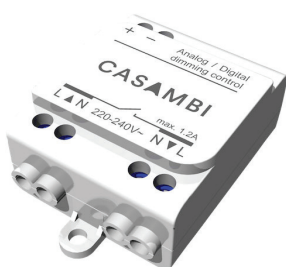

070321002 Module programmeerbaar voor Dali of 1-10V Max. 0.6A schakelbaar. LxBxH = 57x39x23mm. Zonder trekontlasting.

070321003 Module voor triac dimbare verlichting of voor schakelbare armaturen. Max. 0.6A 230V LxBxH = 41x37x14mm. Geschikt voor gloei-/ halogeen lampen, max. 150W; LED armaturen / lampen max. 50W. Zonder trekontlasting.

070321001 Module 4 kanaals voor o.a. PWM dimming van LED 12-24VDC. Maximaal 6A over de gebruikte kanalen te verdelen. LxBxH = 73x30x18mm. Zonder trekontlasting.