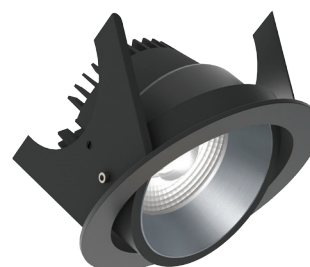

Voor andere lumen outputs en dimming zie de configurator op onze website www.wolfs.nl