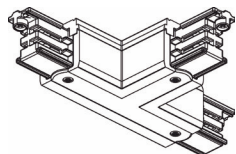

1. T-stuk
2. 047563707 wit
   - 047563708 zwart
   - 047563703 grijs

1. Ophangbeugel
2. 047500707 wit
   - 047500708 zwart
   - 047500703 grijs
3. Bij koppelstukken 2 st gebruiken