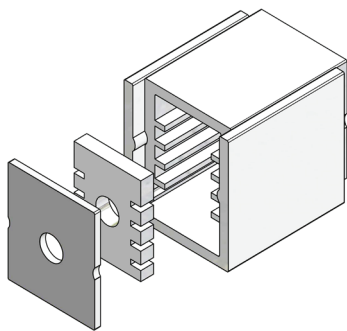

LED STRIPS & PROFIELEN

Urban LED Profiel aluminium voor IP00 en IP62 LED strips

Er gelden afwijkende verzendtarieven voor de lengtes 3000 en 4000mm

0320890332M LxBxH = 2000x18x19mm

0320890333M LxBxH = 3000x18x19mm

0320890334M LxBxH = 4000x18x19mm

Accessoires

Policarbonaat afscherming voor Urban profiel

0325088802M Lengte 2000mm

0325088803M Lengte 3000mm

0325088804M Lengte 4000mm