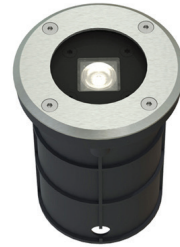

Revo Micro

Grondinbouwarmatuur IP67
LED module 5W 2700K lens 30° (lenzen en LED's uitwisselbaar)
Afdekring RVS 316
Wordt geleverd incl. gelmof voor optimale waterdichte aansluiting
Kabel 2000mm voorgemonteerd
Afm: Ø 110mm Gatmaat Ø 97.5mm . Inbouwdiepte 136mm
081202573