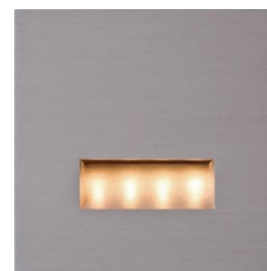

WV 219 Wandinbouwwarmatuur Fonda

Voorzien van 230V - 1W LED module
2700 -3000K (niet dimbaar)
Buitenmaat 80x80mm, past in U50 inbouwdoos

039402241 alu geborsteld 2700K
039307391 alu geborsteld 3000K
039402242 zwart 2700K
039307392 zwart 3000K
039402243 wit 2700K
039307393 wit 3000K