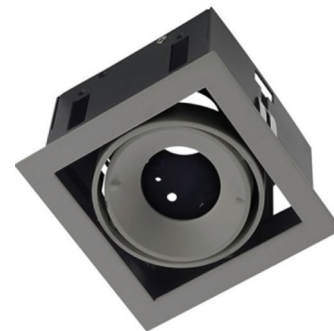

## WV 202 Inbouwspot Lum verdiept vast

Geschikt voor: GU10/ MR16 lichtbronnen en LED modules  
Buitendiam Ø 85. Gatmaat Ø 77mm .  
(Inbouwhoogte is afhankelijk van gekozen lichtbron )

098000009 wit  
098000003 zwart

## WV 203 Inbouwspot Lum verdiept vast

Geschikt voor: GU10/ MR16 lichtbronnen en LED modules  
Buitendiam Ø 100. Gatmaat Ø 92mm.  
( Inbouwhoogte is afhankelijk van gekozen lichtbron )

098000013 vast wit  
098000001 vast zwart

Voor andere lumen outputs en dimming zie de configurator op onze website [www.wolfs.nl](http://www.wolfs.nl)

**WV 210 Inbouwspot**

Inbouwspot draai/ kantelbaar  
 Geschikt voor: GU10/ MR16 Lichtbronnen en LED modules  
 Buitenmaat 120x120mm. Gatmaat 110x110mm.  
 Inbouwhoogte 105mm (advies aan ruimte is 120mm).

368204730 wit/ binnenwerk wit  
 368294260 zwart/ binnenwerk zwart

Voor benodigde accessoires zie pag. 59 t/m 63

**WV 211 Inbouwspot**

Inbouwspot draai-/ kantelbaar  
 Geschikt voor: GU10/ MR16 Lichtbronnen en LED modules  
 Buitenmaat 218x120mm. Gatmaat 208x110mm.  
 Inbouwhoogte 105mm (advies aan ruimte is 120mm)