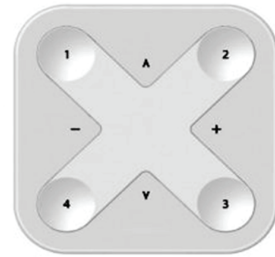

032209434 Wandbediening Casambi in de kleur wit, geschikt voor het programmeren van 2 scènes die daarna met een druk op de knop oproepbaar zijn. De bediening is voorzien van een CR2430 Lithium batterij. De max. afstand tot de eerste module is 10 meter.