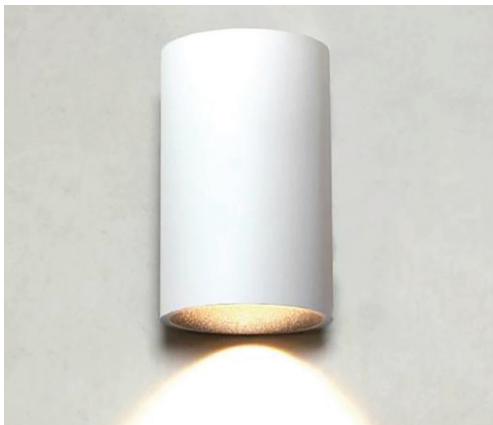

Wandlamp WLB1

Ronde wandlamp voorzien van een LED module
4W 2700K 360lm
Triac dimbaar, als up of down te gebruiken
IP54, dus ook voor buiten geschikt.
Afm: Ø 72mm, H = 110mm

170120040 zwart

170120042 alu geborsteld

170120054 wit

170120055 antraciet bruin