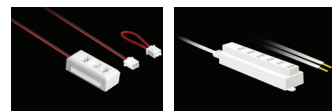

WV 218 Inbouwspot

Meubelinbouwspot voorzien van 3W warmwitte LED 3000K - 240Lm RA>80
Aansluitkabel 2mtr met miniplug.
Buitendiam Ø 72mm. Gatmaat Ø 55mm. Inbouwhoogte 14mm.

071202013 wit
071202012 alu geschuurd

081129905 Smart connect verdeelblok 6V
081129915 Smart connect blindplug

Excl.LED driver 350mA, zie pag. 59