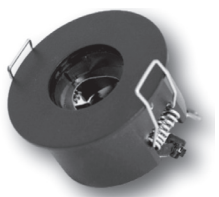

Basis incl. driver 10W
afm: $\varnothing$ 100mm . H 28mm
718209151 zwart
718209153 wit